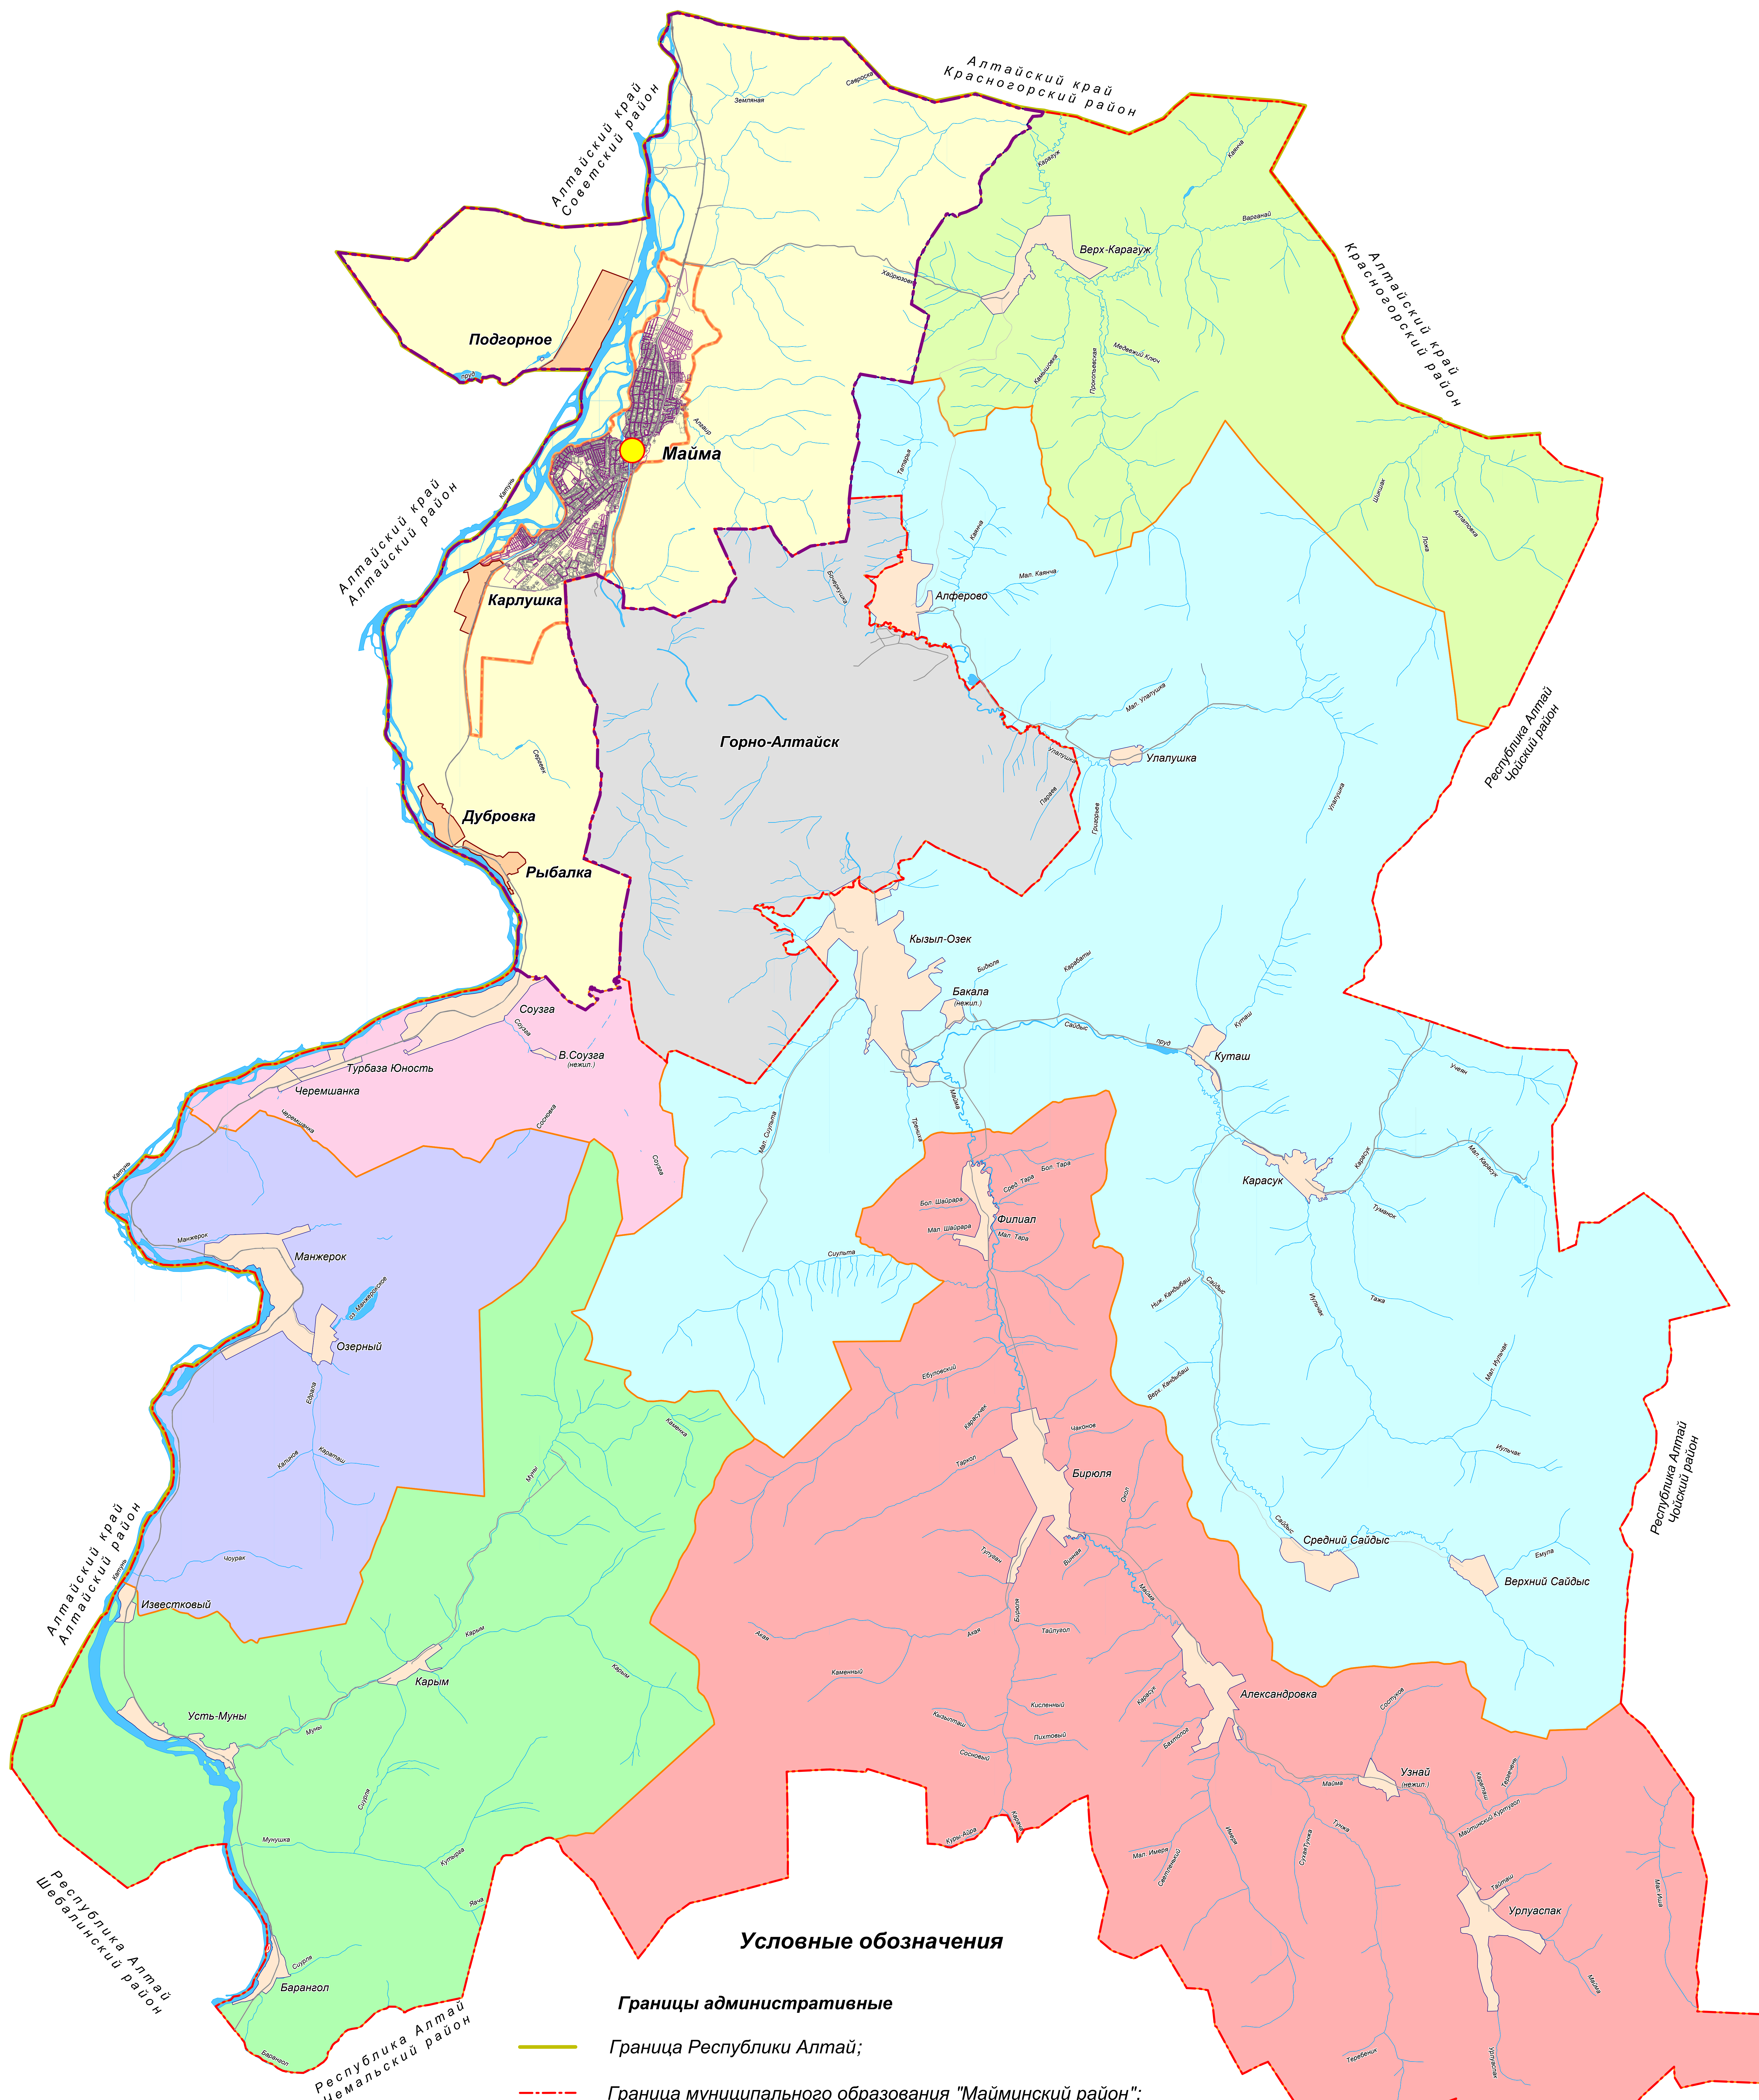

Генеральный план муниципального образования "Майминское сельское поселение" в части села Майма

Карта (схема) границ поселения

Масштаб 1:50 000

Условные обозначения

- Границы административные**
- Граница Республики Алтай;
- - - Граница муниципального образования "Майминский район";
- - - Граница муниципального образования "Майминское сельское поселение";
- Граница села Майма;

Республика Алтай
Чемальский район